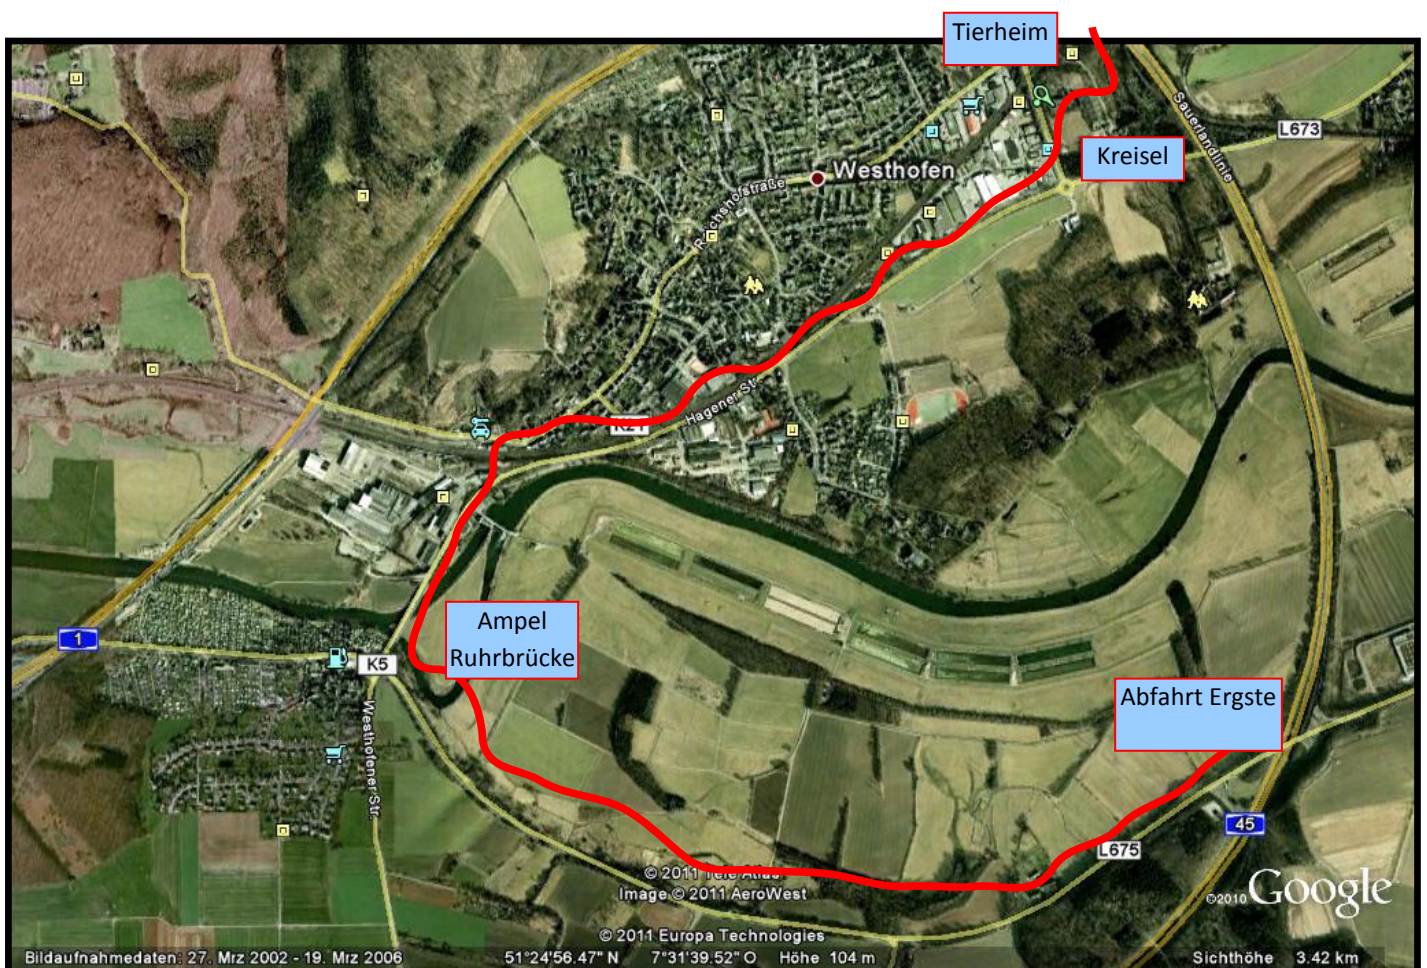

Begleithunde-Prüfung/BHP-1/BHPS-1 und Allgemeine Hunderziehung.

Übungsstunden zur BHP- 1 finden jeden Sonntag ab 11.00 Uhr vom 25.03.2012 bis 27.05.2012, in 58239 Schwerte/Westhofen, Am Gartenbad 7, auf dem Gelände des Tierheimes statt (siehe Anfahrskizze unten). Prüfung ist am 03.06.2012.

Von der A45 Abfahrt Ergste Richtung Hagen Ruhrtalstraße bis zur Ampel; hier rechts über die Ruhrbrücke auf die Westhofener Straße Richtung Schwerte bis zum Kreisel; hier die 3. Ausfahrt Richtung Westhofen. Nach ca. 50m rechts Richtung Tierheim (Wegweiser). Dem Weg bis zum Tierheim folgen (hier auch Parkplätze).